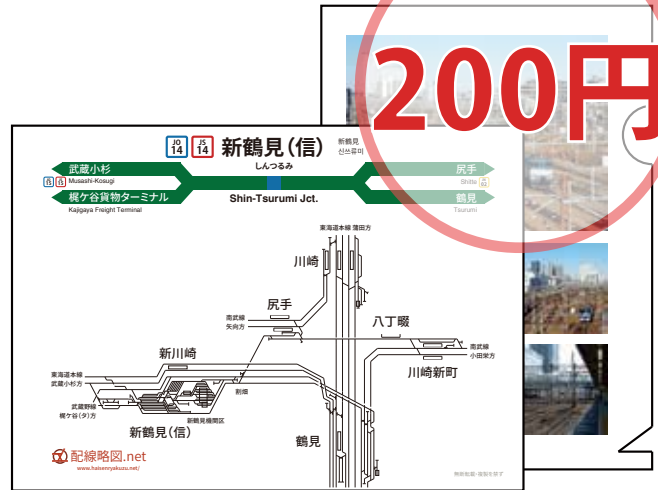

コミックマーケット91 お品書き

2日目 東7ホール m04a

400円

「3冊1000円」対象

[新刊]

名古屋臨海鉄道配線略図

名古屋臨海鉄道各路線・名鉄築港線の配線略図と、南方貨物線調査レポートを掲載。

B5判 本文白黒44ページ

[新作]

新鶴見配線略図 クリアファイル

新鶴見周辺の旅客線・貨物線配線略図。
駅名標は2016年導入の最新版に
(ほぼ)準拠しています。

A4判 カラー

既刊一覧

- 川崎貨物駅・神奈川臨海鉄道配線略図(400円) **3冊1000円**
- 臺灣鐵路管理局西部幹線配線略図(400円) **3冊1000円**
- 大宮駅配線略図クリアファイル(200円)

書籍はどれでも**3冊1000円**

コミックマーケット90

2日目(12月30日(金)) 東7ホール m04a

会場: 東京ビッグサイト

りんかい線 国際展示場駅

ゆりかもめ 国際展示場正門駅

詳細はコミックマーケットのカタログ
をご覧ください。

 配線略図.net

www.haisenryakuzu.net/